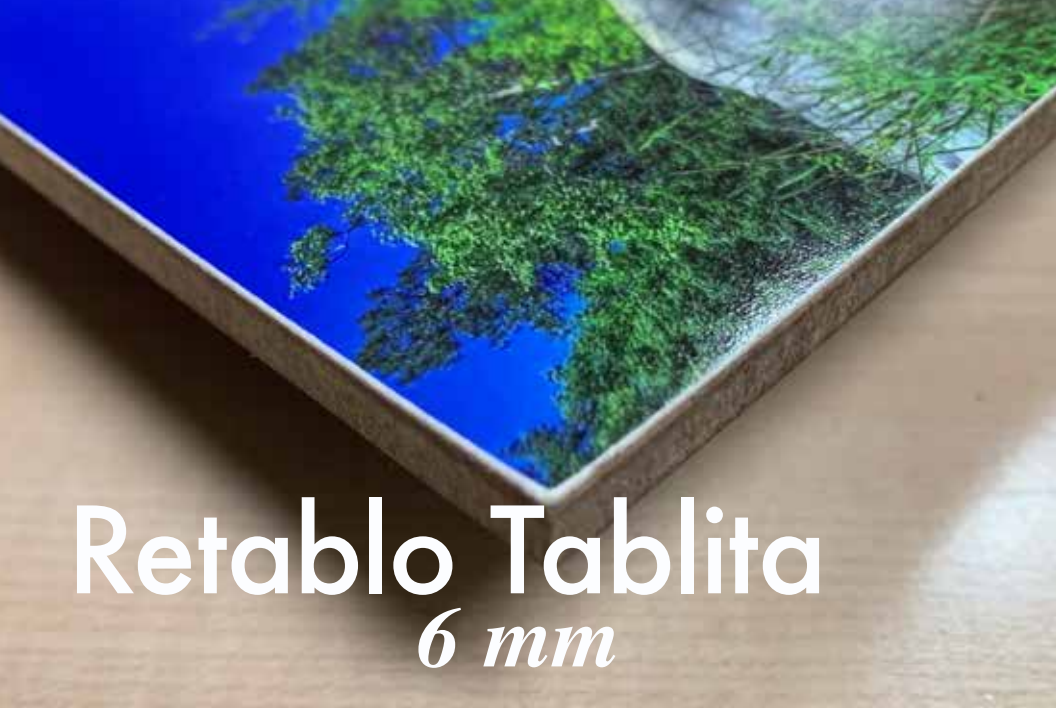

Retablo Tablita 6 mm