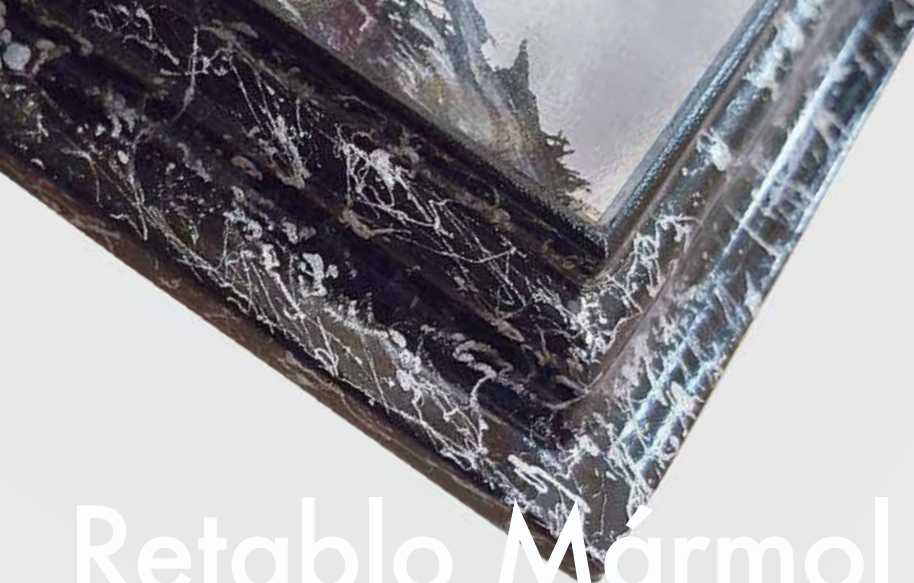

Retablo Mármol 15 mm